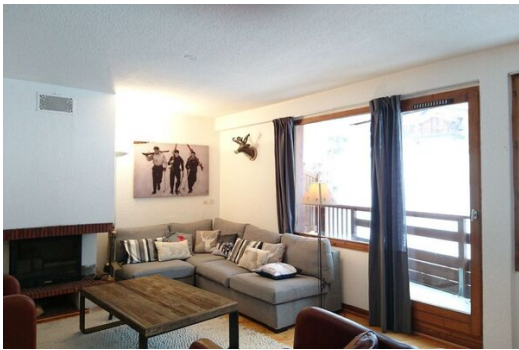

Appartement à louer à La Tania

France, La Tania

Appartement - REF: TGS-A4181

N° Chambres: 3

M² construction: 95m²

Terrasse

Étage: 3

ski-in/ski-out

Ascenseur collectif

Lave-vaisselle

TV

Appartement skis aux pieds pour une escapade parfaite à la montagne

Profitez de vacances au ski parfaites dans ce spacieux appartement de 95 m², idéalement situé au cœur d'une station de ski renommée avec accès direct aux pistes.

Cet appartement exposé sud est situé au 3ème étage d'une résidence avec ascenseur. Sortez sur le balcon et profitez de la vue imprenable sur le front de neige et les pistes de ski.

À l'intérieur, vous trouverez :

- Une cuisine entièrement équipée ouverte sur un spacieux séjour avec cheminée décorative et coin salon confortable.
- Deux balcons avec une vue imprenable.
- Trois chambres et une cabine pour 9 personnes.
- Deux salles de bain et deux salles d'eau.
- Deux toilettes séparées.
- Lave-linge.