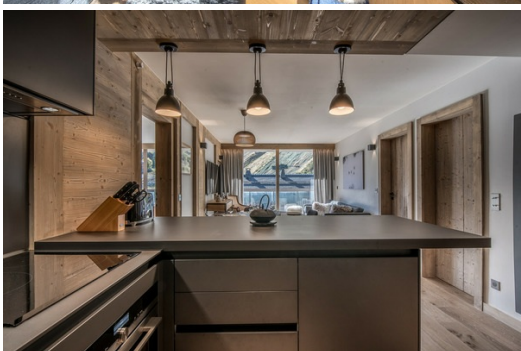

Impresionante apartamento nuevo a pie de pistas, Courchevel

Francia, Courchevel, Courchevel 1550

Apartamento - REF: TGS-A2595

Nº dormitorios: 3
Wifi

Nº de baños: 2
ski-in/ski-out

Nº de personas: 6
Sauna

Nº de niños: 1
SPA privado

Aparcamiento
Lavavajillas

M² vivienda: 76 m²
Televisión

Orientación: Sur
Sala de masajes

Piso: 2
Distancia al centro: central

Actividades en la estación

Esquí/Snowboard

Ciclismo

Esquí de fondo

Golf

BTT

Equitación

Navegación

Información Apartamento en el centro, Courchevel 1550 Village

- Nº de personas: 6
- Nº de niños: 1
- M² construidos: 76 m²
- Terraza
- 3 Dormitorios
- 2 Baños
- Hammam / Sauna
- Aparcamiento
- Planta 2
- Orientación Sur
- Wifi